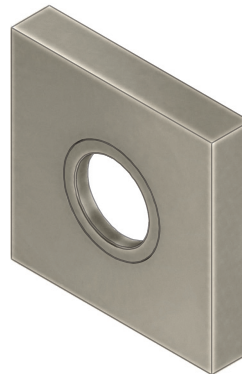

LUXE ATELIER

MILANO

Rosetta R1073

Rose R1073

Dimensioni

Dimensions

	H	W	T
XS	45	45	9,5
S	50	50	9,5
M	55	55	9,5
L	60	60	9,5
XL	65	65	9,5

Dimensioni in millimetri

Dimensions given in millimeters

Rosetta fornita con molla di ritorno e viti legno.
Disponibile con viti di connessione. Disponibile in tutte le finiture standard.
Dimensioni e finiture su misura disponibili su richiesta.
*Regularly furnished with bidirectional spring loaded and wood screws. Rose may be through-bolted.
Additional sizes available by special order.
Available in standard and custom finishes.*