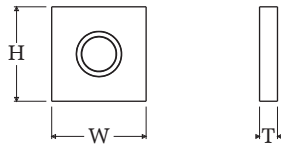

LUXE ATELIER

MILANO

Rosetta R1073

Rose R1073

Dimensioni

Dimensions

	H	W	T
XS	45	45	9,5
S	50	50	9,5
M	55	55	9,5
L	60	60	9,5
XL	65	65	9,5

Dimensioni in millimetri

Dimensions given in millimeters

Rosetta fornita con molla di ritorno e viti legno.
Disponibile con viti di connessione. Disponibile in tutte le finiture standard.
Dimensioni e finiture su misura disponibili su richiesta.
*Regularly furnished with bidirectional spring loaded and wood screws. Rose may be through-bolted.
Additional sizes available by special order.
Available in standard and custom finishes.*